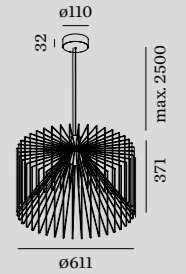

ZOO RESTAURANT RAUM FORM LICHT FARBE KARIN GÖTZ INNENARCHITEKTUR BERLIN | GERMANY

WIRO
CEILING SUSPENDED

6.1

QA60 max.60W | E27
220-240VAC | 50-60Hz
varnished steel | lacquered
6m cable available on request

2.72kg IP20 0,9-1

| | |
|---|----------|
| | CODE |
|  | 2094E0V0 |
|  | 2094E0B0 |

OPTIONAL

| | |
|---------------------------------|----------|
| QA60 LED E27 6W dim | CODE |
| 2200K 400lm | 9003E109 |
| 2700K 600lm | 9003E138 |
| T30-300 LED E27 6W | |
| 2700K 500lm | 9003E135 |
| T32-300 carbon filament E27 15W | |
| 2200K 50lm | 9003E107 |
| ST64 carbon filament E27 15W | |
| 2200K 50lm | 9003E105 |